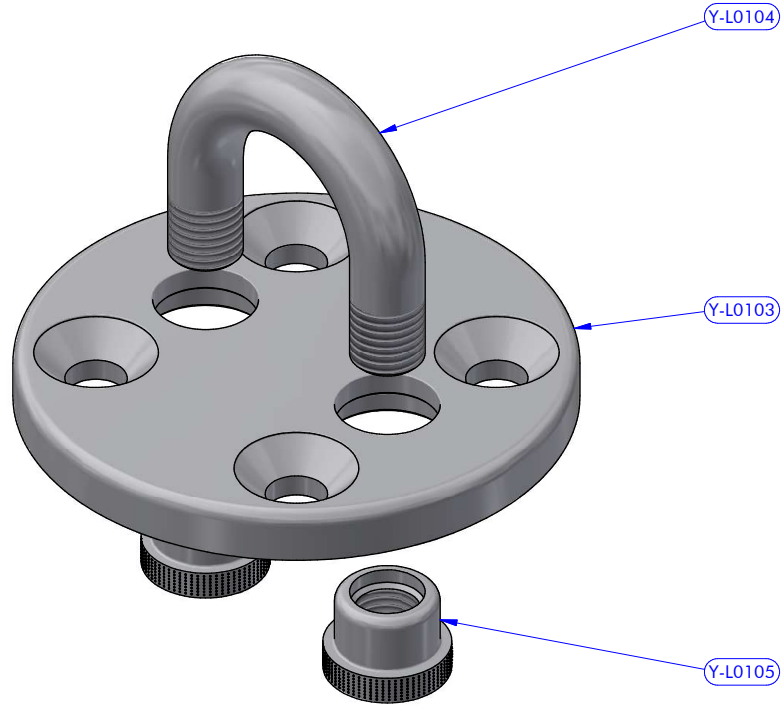

7210

PART LIST 7210			
CODE	DESCRIPTION	MATERIAL	Q.TY
Y-L0103	Base	S.Steel	1
Y-L0104	U-bolt	S.Steel	1
Y-L0105	Pipe centering bushing	S.Steel	2